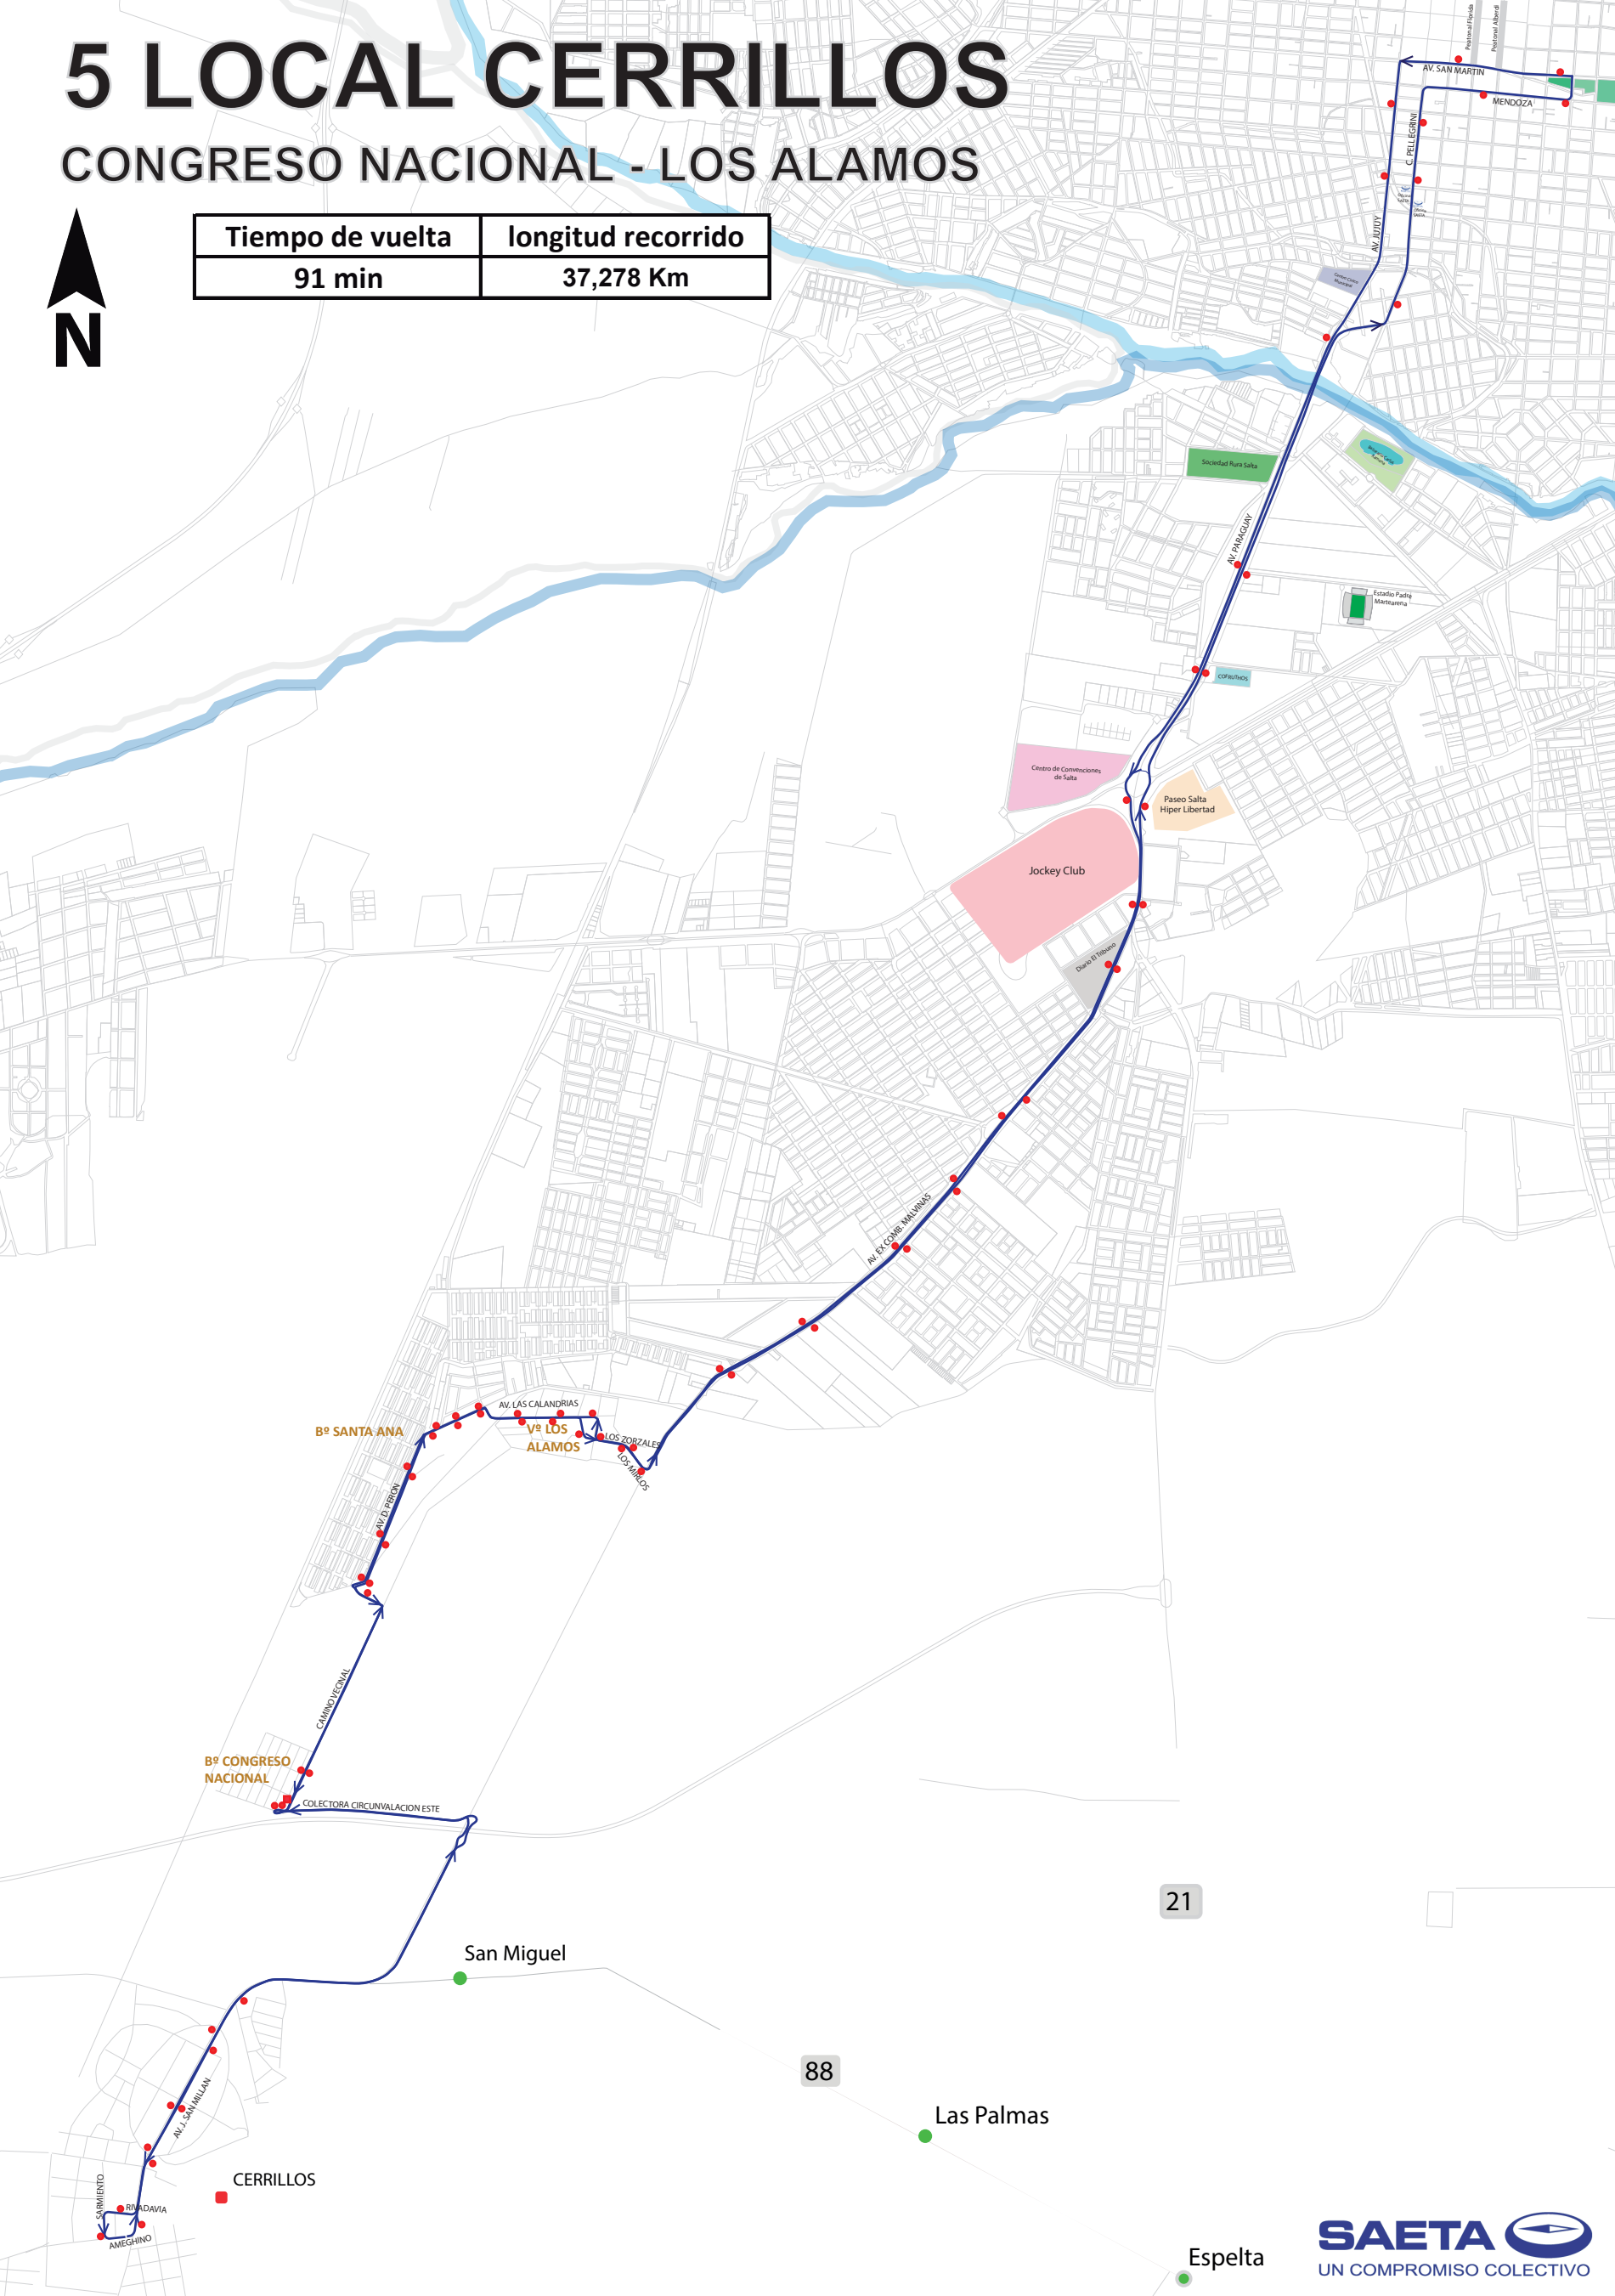

5 LOCAL CERRILLOS

CONGRESO NACIONAL - LOS ALAMOS

| | |
|------------------|--------------------|
| Tiempo de vuelta | longitud recorrido |
| 91 min | 37,278 Km |

21

88

San Miguel

Las Palmas

CERRILLOS

Espelta